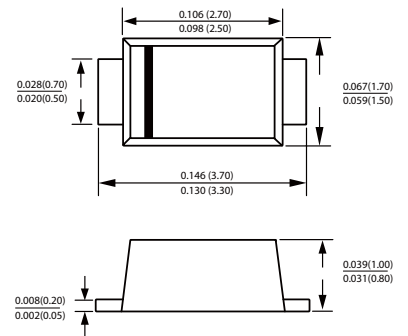

SOD-123

26

SMF

27

SOD-123L

Unit : inch (mm)

28

SOT-523

Unit : inch (mm)

37

0603

(SOD-523 pin to pin)

38

0805

(SOD-323 pin to pin)

39