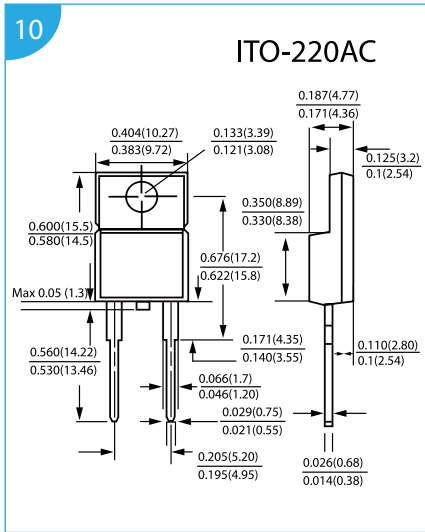

Unit : inch (mm)

Unit : inch (mm)

Unit : inch (mm)

19

D2-PAK

20

SOD-723

21

SOD-123

26

SMF

27

SOD-123L

Unit : inch (mm)

28

SOT-523

Unit : inch (mm)

37

0603

(SOD-523 pin to pin)

38

0805

(SOD-323 pin to pin)

39

1206

(SOD-123 pin to pin)

40

EBS

41

ABS

42

MBS