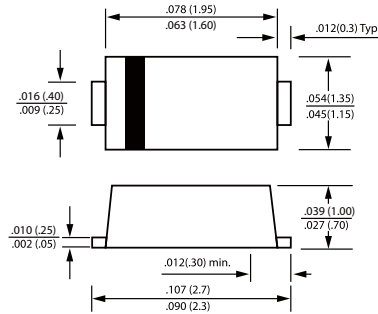

Unit : inch (mm)

19

D2-PAK

20

SOD-723

21

SOD-523

22

23

SOD-323L

24

25

26

27