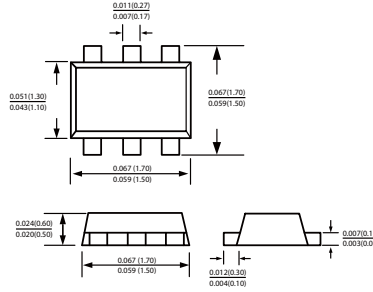

Unit : inch (mm)

28

29

SOT-563

30

31

32

33

34

DO-213AA(MINI MELF)

35

36

4GBJ