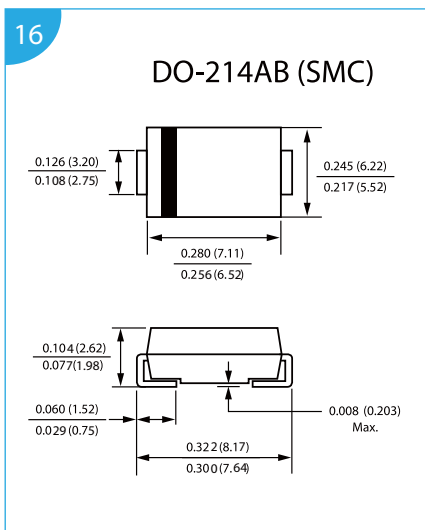

Unit : inch (mm)

Unit : inch (mm)

Unit : inch (mm)

19

D2-PAK

20

SOD-723

21

SOD-123

26

SMF

27

SOD-123L

Unit : inch (mm)

28

SOT-523

Unit : inch (mm)

37

0603

(SOD-523 pin to pin)

38

0805

(SOD-323 pin to pin)

39

1206

(SOD-123 pin to pin)

40

EBS

41

ABS

42

MBS