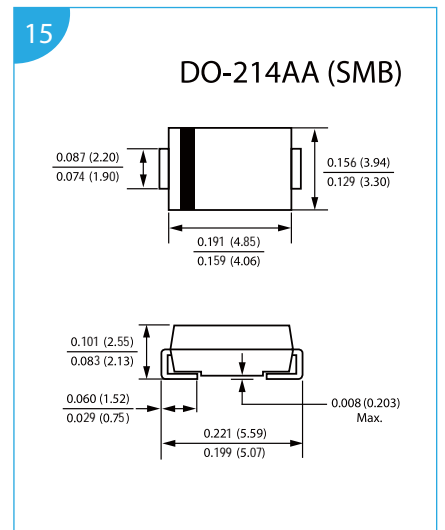

Unit : inch (mm)

Unit : inch (mm)

Unit : inch (mm)

19

D2-PAK

20

SOD-723

21

SOD-123

26

SMF

27

SOD-123L

Unit : inch (mm)

28

SOT-523

Unit : inch (mm)

37

0603

(SOD-523 pin to pin)

38

0805

(SOD-323 pin to pin)

39