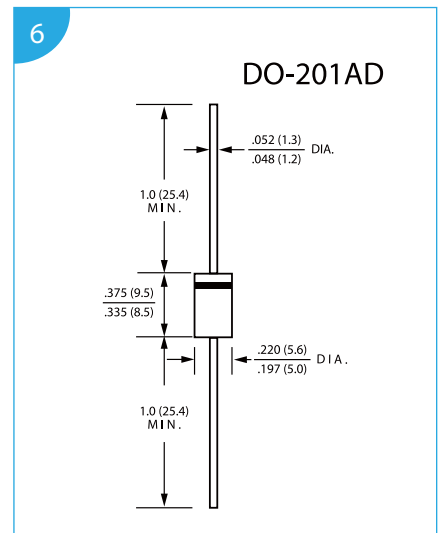

Unit : inch (mm)

Unit : inch (mm)

Unit : inch (mm)

19

D2-PAK

20

SOD-723

21

SOD-123

26

SMF

27

SOD-123L

Unit : inch (mm)

28

SOT-523

Unit : inch (mm)

37

0603

(SOD-523 pin to pin)

38

0805

(SOD-323 pin to pin)

39

1206

(SOD-123 pin to pin)

40

EBS

41

ABS

42

MBS