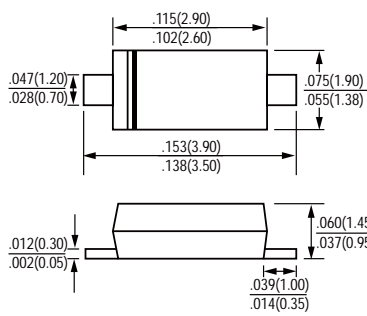

SOD-123

26

SMF

27

SOD-123L

Unit : inch (mm)

28

SOT-523

Unit : inch (mm)

37

0603

(SOD-523 pin to pin)

38

0805

(SOD-323 pin to pin)

39