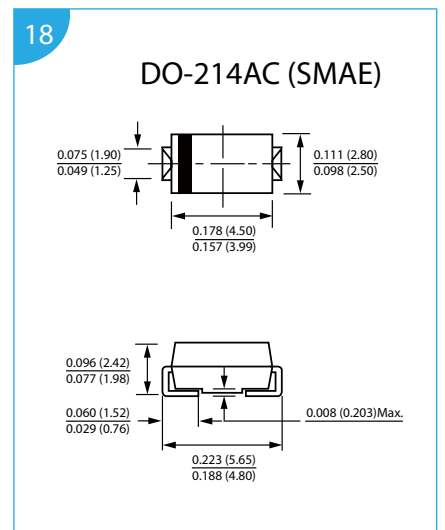

Unit : inch (mm)

Unit : inch (mm)

Unit : inch (mm)

19

D2-PAK

20

SOD-723

21

SOD-123

26

SMF

27

SOD-123L

Unit : inch (mm)

28

SOT-523

Unit : inch (mm)

37

0603

(SOD-523 pin to pin)

38

0805

(SOD-323 pin to pin)

39

1206

(SOD-123 pin to pin)

40

EBS

41

ABS

42

MBS