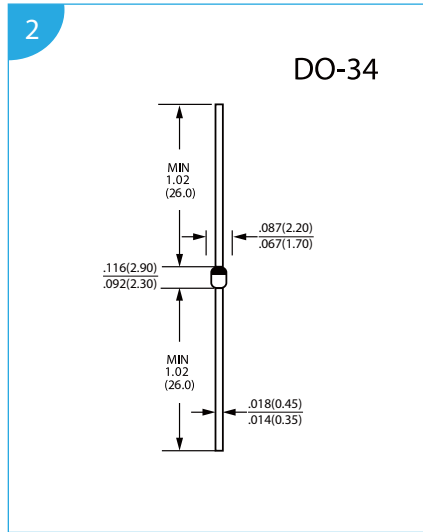

Unit : inch (mm)

Unit : inch (mm)

Unit : inch (mm)

19

D2-PAK

20

SOD-723

21

SOD-123

26

SMF

27

SOD-123L

Unit : inch (mm)

28

SOT-523

Unit : inch (mm)

37

0603

(SOD-523 pin to pin)

38

0805

(SOD-323 pin to pin)

39

1206

(SOD-123 pin to pin)

40

EBS

41

ABS

42

MBS