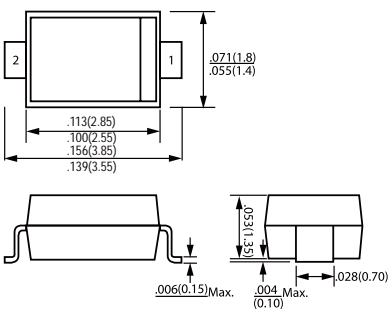

SOD-123

26

SMF

27

SOD-123L

Unit : inch (mm)

28

SOT-523

Unit : inch (mm)

37

0603

(SOD-523 pin to pin)

38

0805

(SOD-323 pin to pin)

39