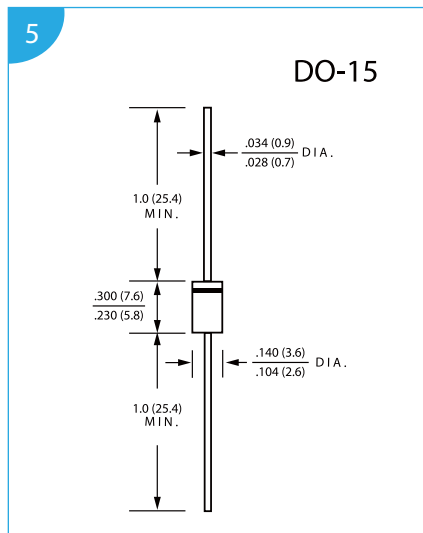

Unit : inch (mm)

Unit : inch (mm)

Unit : inch (mm)

19

D2-PAK

20

SOD-723

21

SOD-123

26

SMF

27

SOD-123L

Unit : inch (mm)

28

SOT-523

Unit : inch (mm)

37

0603

(SOD-523 pin to pin)

38

0805

(SOD-323 pin to pin)

39

1206

(SOD-123 pin to pin)

40

EBS

41

ABS

42

MBS