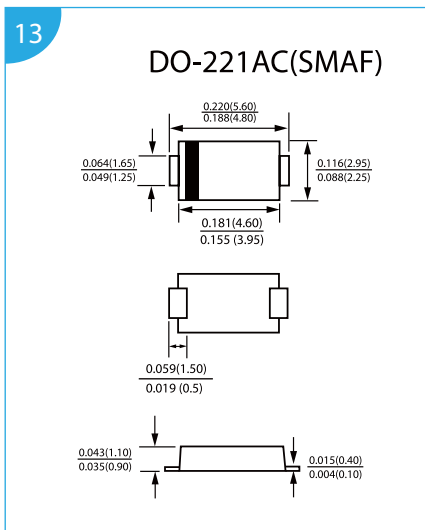

Unit : inch (mm)

Unit : inch (mm)

Unit : inch (mm)

19

D2-PAK

20

SOD-723

21

SOD-123

26

SMF

27

SOD-123L

Unit : inch (mm)

28

SOT-523

Unit : inch (mm)

37

0603

(SOD-523 pin to pin)

38

0805

(SOD-323 pin to pin)

39

1206

(SOD-123 pin to pin)

40

EBS

41

ABS

42

MBS