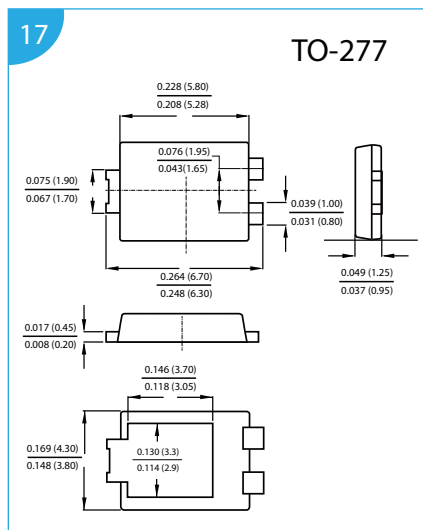

Unit : inch (mm)

Unit : inch (mm)

Unit : inch (mm)

19

D2-PAK

20

SOD-723

21

SOD-123

26

SMF

27

SOD-123L

Unit : inch (mm)

28

SOT-523

Unit : inch (mm)

37

0603

(SOD-523 pin to pin)

38

0805

(SOD-323 pin to pin)

39

1206

(SOD-123 pin to pin)

40

EBS

41

ABS

42

MBS