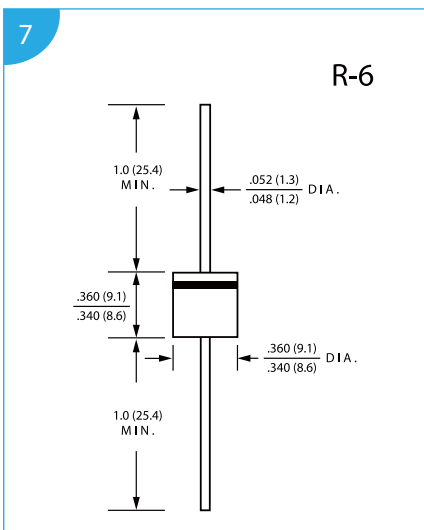

Unit : inch (mm)

Unit : inch (mm)

Unit : inch (mm)

19

D2-PAK

20

SOD-723

21

SOD-123

26

SMF

27

SOD-123L

Unit : inch (mm)

28

SOT-523

Unit : inch (mm)

37

0603

(SOD-523 pin to pin)

38

0805

(SOD-323 pin to pin)

39

1206

(SOD-123 pin to pin)

40

EBS

41

ABS

42

MBS