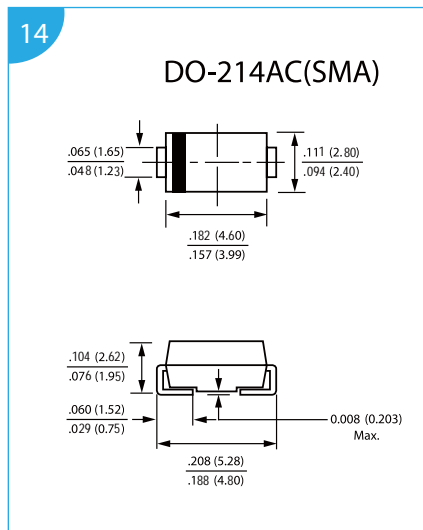

Unit : inch (mm)

Unit : inch (mm)

Unit : inch (mm)

19

D2-PAK

20

SOD-723

21

SOD-123

26

SMF

27

SOD-123L

Unit : inch (mm)

28

SOT-523

Unit : inch (mm)

37

0603

(SOD-523 pin to pin)

38

0805

(SOD-323 pin to pin)

39

1206

(SOD-123 pin to pin)

40

EBS

41

ABS

42

MBS