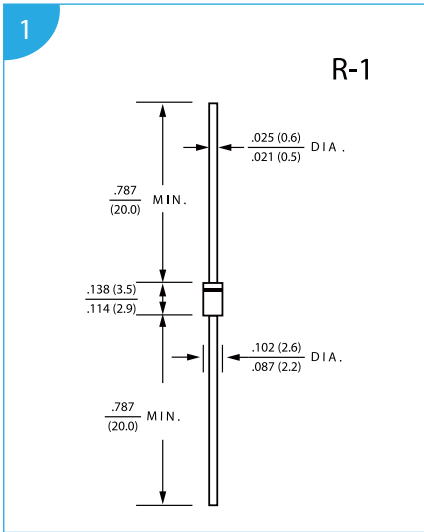

Unit : inch (mm)

Unit : inch (mm)

Unit : inch (mm)

19

D2-PAK

20

SOD-723

21

SOD-123

26

SMF

27

SOD-123L

Unit : inch (mm)

28

SOT-523

Unit : inch (mm)

37

0603

(SOD-523 pin to pin)

38

0805

(SOD-323 pin to pin)

39

1206

(SOD-123 pin to pin)

40

EBS

41

ABS

42

MBS