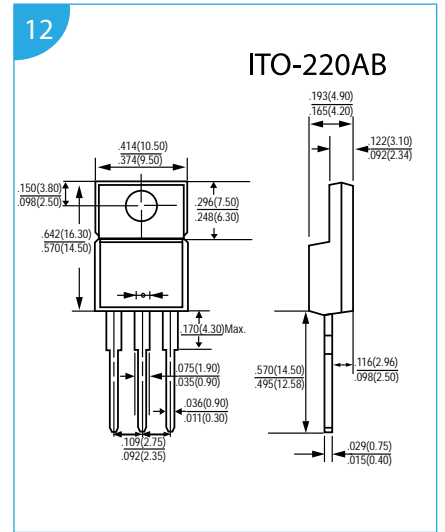

Unit : inch (mm)

Unit : inch (mm)

Unit : inch (mm)

19

D2-PAK

20

SOD-723

21

SOD-123

26

SMF

27

SOD-123L

Unit : inch (mm)

28

SOT-523

Unit : inch (mm)

37

0603

(SOD-523 pin to pin)

38

0805

(SOD-323 pin to pin)

39

1206

(SOD-123 pin to pin)

40

EBS

41

ABS

42

MBS