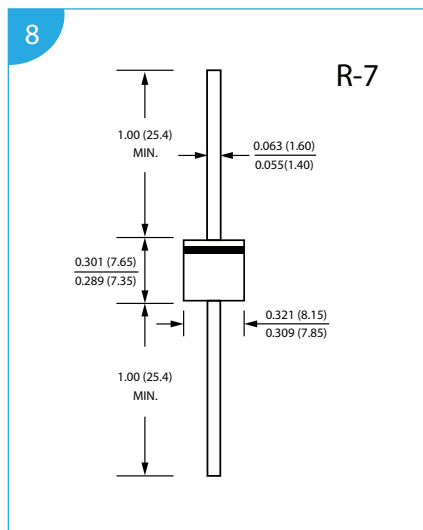

Unit : inch (mm)

Unit : inch (mm)

Unit : inch (mm)

19

D2-PAK

20

SOD-723

21

SOD-123

26

SMF

27

SOD-123L

Unit : inch (mm)

28

SOT-523

Unit : inch (mm)

37

0603

(SOD-523 pin to pin)

38

0805

(SOD-323 pin to pin)

39