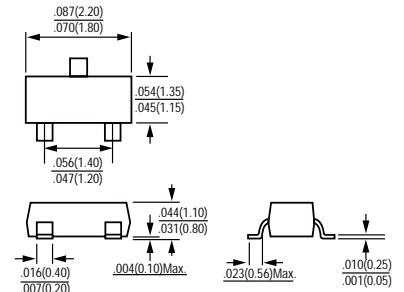

Unit : inch (mm)

28

29

30

SOT-323

31

32

33

34

DO-213AA(MINI MELF)

35

36

4GBJ